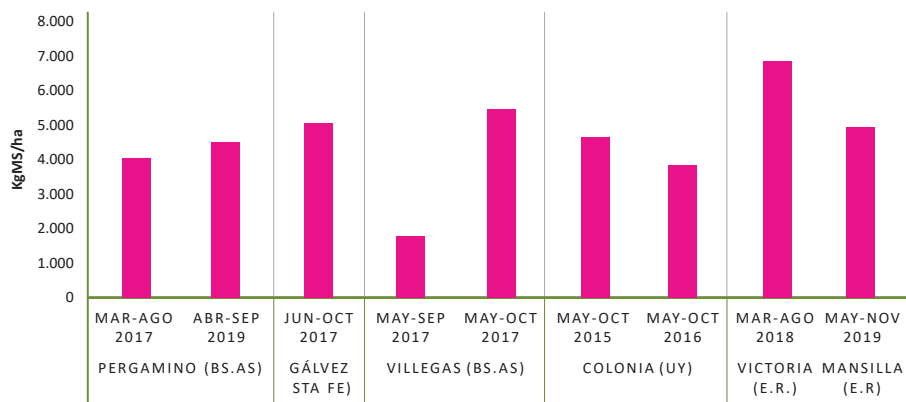

Entre 40 y
60 plantas/m²
como
objetivo.

20-25 Kg/ha
pura y
15-20 Kg/ha
en mezclas.

Nitro Max

Vicia Villosa

Producción total acumulada de Vicia Villosa NITRO MAX – AAPRESID 2018.

RECOMENDACIONES

- Se adapta bien a fechas de siembra sub-óptimas (abril-junio).
- Se observa mejor control de malezas cuando se los incorpora con sembradora vs voleo.
- Buena respuesta al rolado.

Producción total acumulada de Vicia Villosa NITRO MAX.

Nitro Max

Vicia Villosa