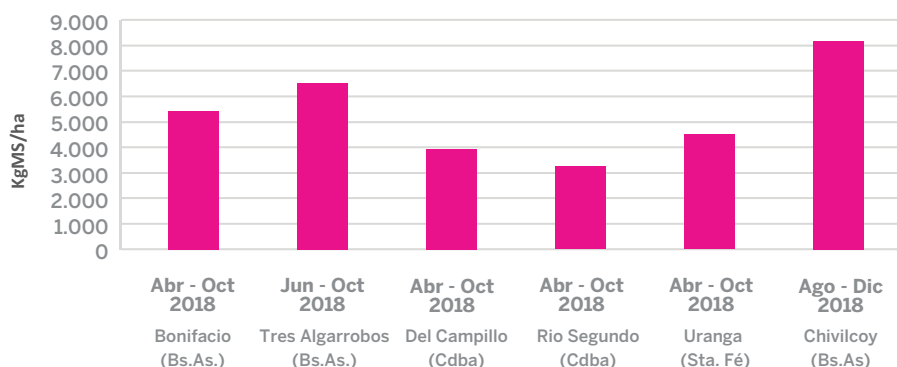

Entre 40 y
60 plantas/m²
como
objetivo.

20-25 Kg/ha
pura y
15-20 Kg/ha
en mezclas.

Nitro Max

Vicia Villosa

Producción total acumulada de Vicia Villosa NITRO MAX – AAPRESID 2018.

RECOMENDACIONES

- Se adapta bien a fechas de siembra sub-óptimas (abril-junio).
- Se observa mejor control de malezas cuando se los incorpora con sembradora vs voleo.
- Buena respuesta al rolado.

Producción total acumulada de Vicia Villosa NITRO MAX.

Nitro Max

Vicia Villosa